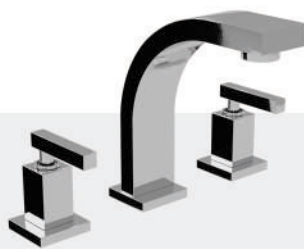

Volante:
Redondo.

Material del producto:
Elementos de bronce y PVC.

Garantía:
5 Años mecanismos, 1 año acabados.

Sistema de cierre:
Cartucho cerámico.

M O D E L O

SQUARE

Lavatorio
Volante Cruz C-120-201

Lavatorio
Volante Lever L-120-201