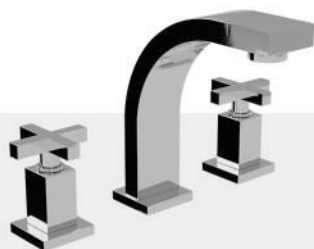

Volante:
Redondo.

Material del producto:
Elementos de bronce y PVC.

Garantía:
5 Años mecanismos, 1 año acabados.

Sistema de cierre:
Cartucho cerámico.

M O D E L O

SQUARE

Lavatorio
Volante Cruz C-120-201

Lavatorio
Volante Lever L-120-201