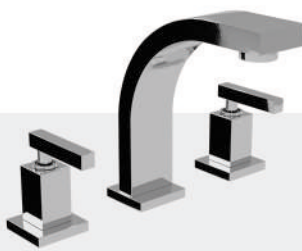

Lavatorio
Volante Lever L-120-201