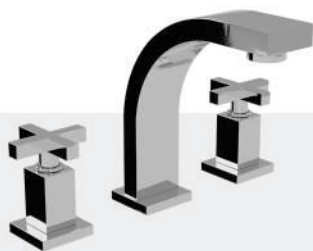

Línea

S Q U A R E

Lavatorio
Volante Cruz C-120-201