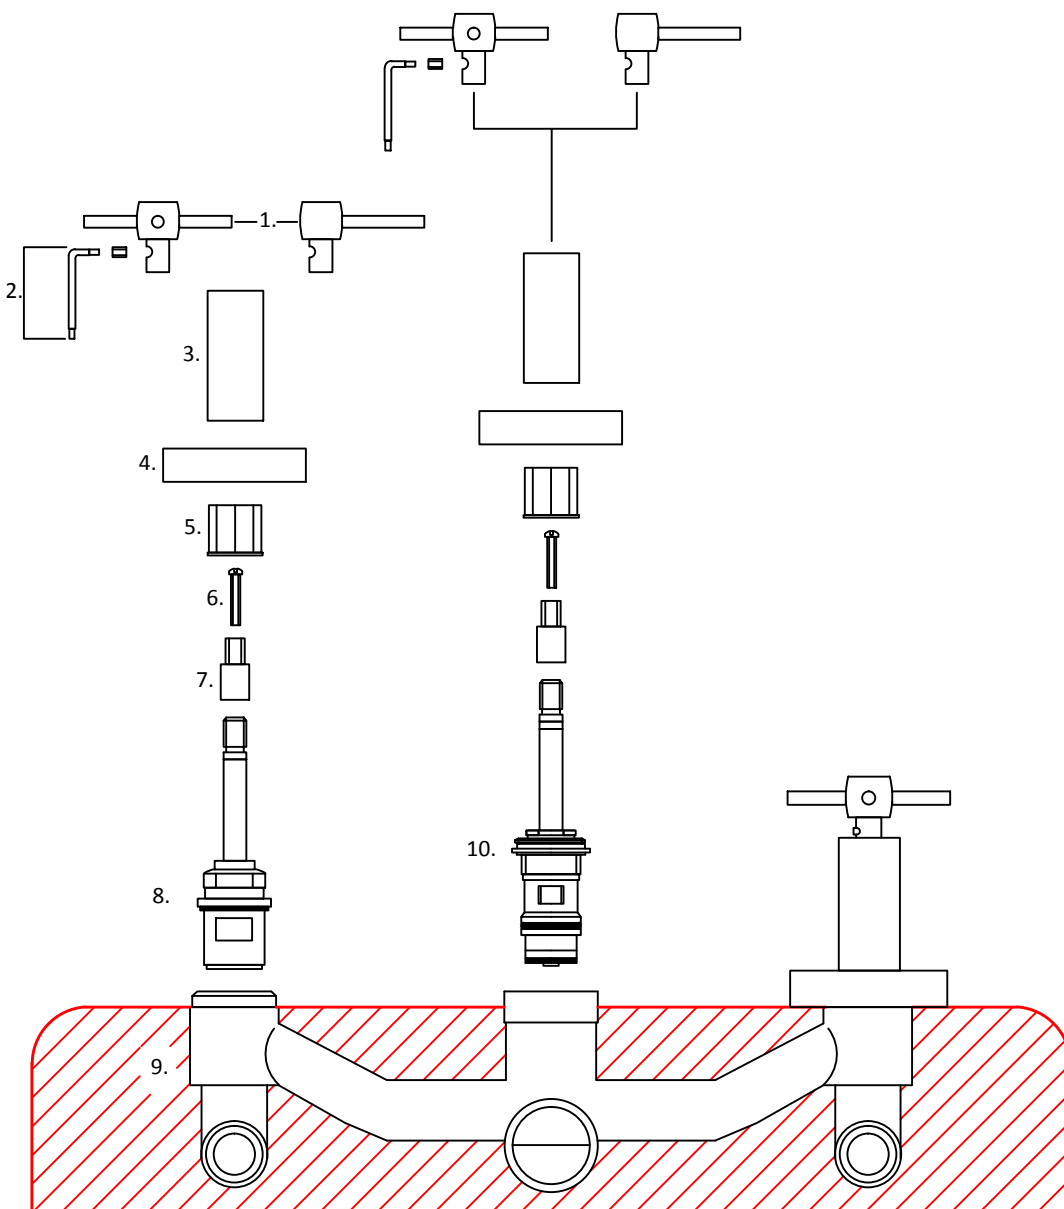

1. Volante
2. Tornillo y llave allen
3. Campana
4. Platillo campana
5. Buje Plástico
6. Tornillo
7. Prolongador
8. Cabezal C/C largo
9. Cuerpo de bañera con transferencia
10. Cabezal desviador "A"
11. Niple cónico y tuerca
12. Bajada ½ BR
13. Pico bañera
14. Conjunto corta chorro
15. Platillo para lluvia
16. Brazo de lluvia y flor

Roca Grifería S. A.

Jose Morganti 8180 - Loma Hermosa
Partido 3 de Febrero - CP 1657